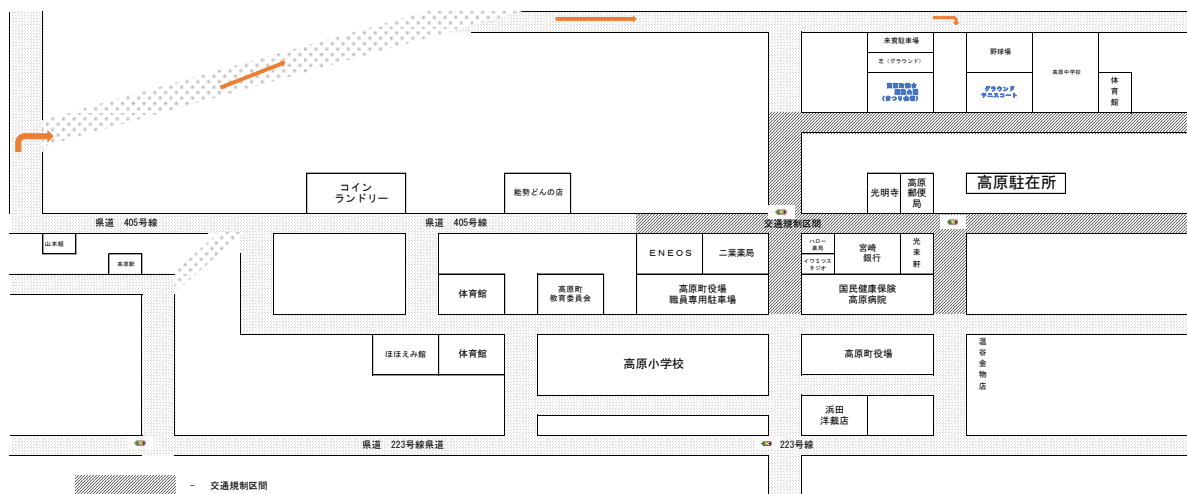

第6回日本発祥地まつり交通規制区間

第6回日本発祥地まつり「第2回クラシックカーIN高原」参加者進入経路

車両の搬入は**10時00分**までをお願いします。(交通規制のため)
受付時間は当日**10時30分**までをお願いします。