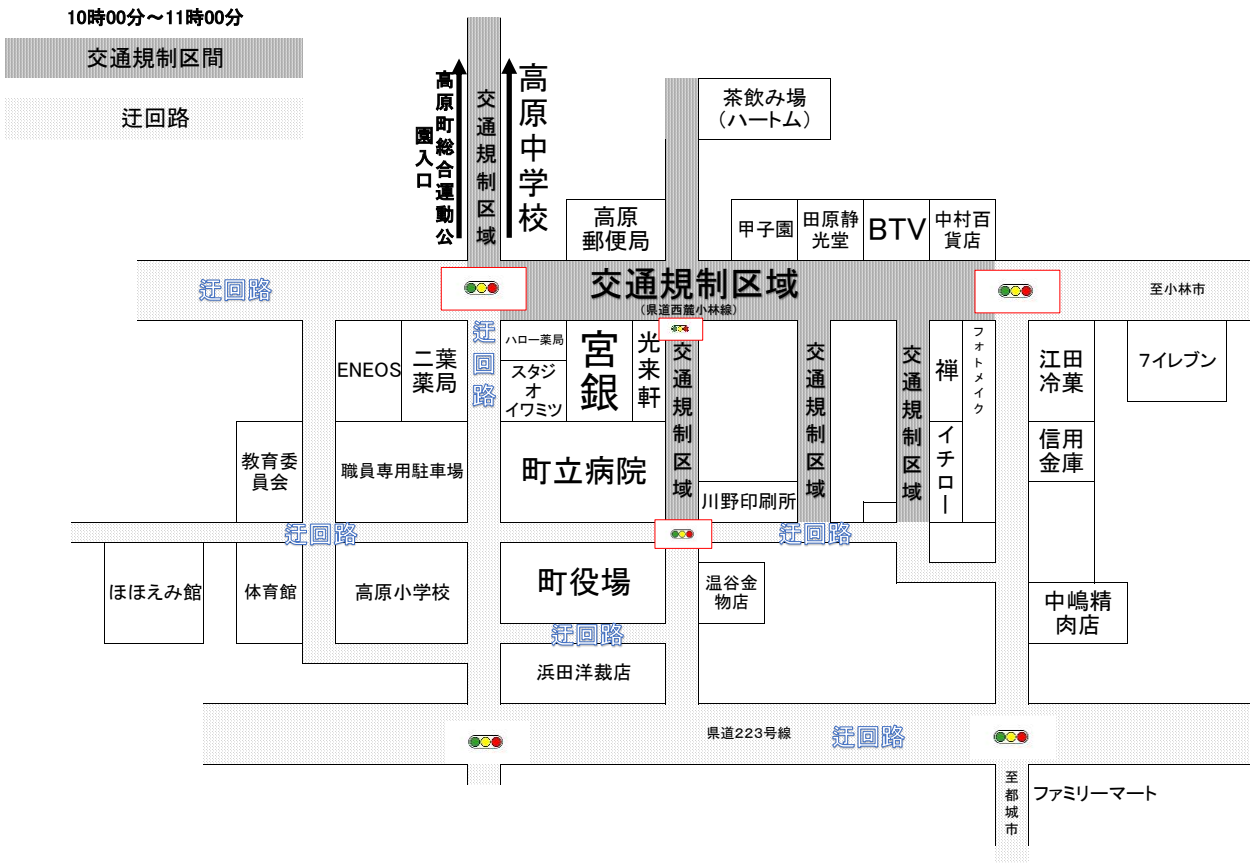

第6回日本発祥地まつり交通規制区間

第6回日本発祥地まつり「第2回クラシックカーIN高原」参加者進入経路

車両の搬入は**10時00分**までをお願いします。(交通規制のため)
受付時間は当日**10時30分**までをお願いします。